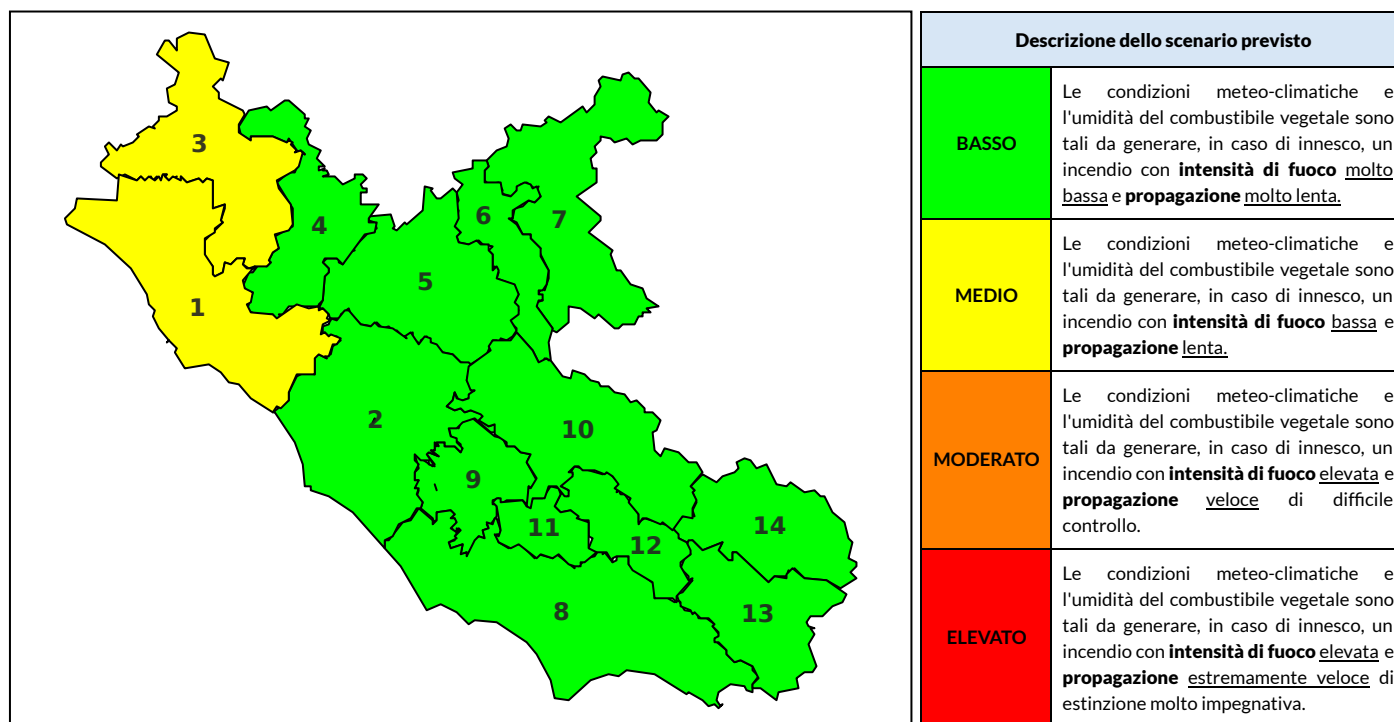

BOLLETTINO DI PERICOLOSITA' DA INCENDI BOSCHIVI

Previsioni per domani 27-9-2021

Livello di pericolosità da incendio boschivo per Zona di Allerta AIB

Bollettino emesso nel periodo della campagna AIB Lazio sulla base del modello previsionale RISICOLazio, sviluppato in collaborazione con Fondazione CIMA, che fornisce un supporto per la valutazione della Pericolosità da incendio boschivo aggregata sulle Zone di Allerta AIB, approvate come parte integrante del Piano AIB Lazio 2020-2022 con DGR n° 270 del 15/05/2020. Il dettaglio della distribuzione dei Comuni nelle Zone AIB è consultabile al link <https://tinyurl.com/ZoneAIB>. Le Norme Comportamentali per la popolazione sono consultabili al link <https://tinyurl.com/NormeComportamentali>.

Zona AIB	1	2	3	4	5	6	7	8	9	10	11	12	13	14
Livello Pericolosità	MEDIO	BASSO	MEDIO	BASSO	BASSO	BASSO	BASSO	BASSO	BASSO	BASSO	BASSO	BASSO	BASSO	BASSO