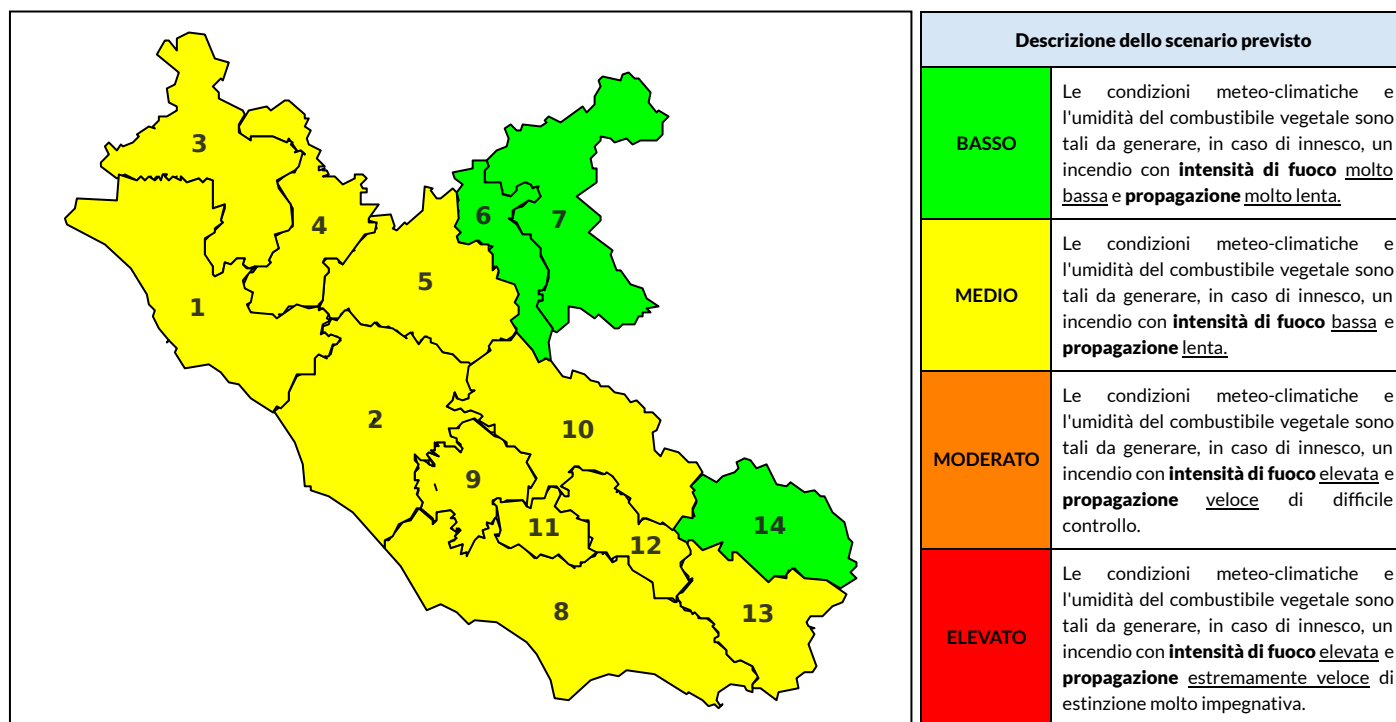

BOLLETTINO DI PERICOLOSITA' DA INCENDI BOSCHIVI

Previsioni per oggi 26-9-2021

Livello di pericolosità da incendio boschivo per Zona di Allerta AIB

Bollettino emesso nel periodo della campagna AIB Lazio sulla base del modello previsionale RISICOLazio, sviluppato in collaborazione con Fondazione CIMA, che fornisce un supporto per la valutazione della Pericolosità da incendio boschivo aggregata sulle Zone di Allerta AIB, approvate come parte integrante del Piano AIB Lazio 2020-2022 con DGR n° 270 del 15/05/2020. Il dettaglio della distribuzione dei Comuni nelle Zone AIB è consultabile al link <https://tinyurl.com/ZoneAIB>. Le Norme Comportamentali per la popolazione sono consultabili al link <https://tinyurl.com/NormeComportamentali>.

Zona AIB	1	2	3	4	5	6	7	8	9	10	11	12	13	14
Livello Pericolosità	MEDIO	MEDIO	MEDIO	MEDIO	MEDIO	BASSO	BASSO	MEDIO	MEDIO	MEDIO	MEDIO	MEDIO	MEDIO	BASSO

NOTE

BOLLETTINO DI PERICOLOSITA' DA INCENDI BOSCHIVI

Previsioni per domani 27-9-2021

Livello di pericolosità da incendio boschivo per Zona di Allerta AIB

Bollettino emesso nel periodo della campagna AIB Lazio sulla base del modello previsionale RISICOLazio, sviluppato in collaborazione con Fondazione CIMA, che fornisce un supporto per la valutazione della Pericolosità da incendio boschivo aggregata sulle Zone di Allerta AIB, approvate come parte integrante del Piano AIB Lazio 2020-2022 con DGR n° 270 del 15/05/2020. Il dettaglio della distribuzione dei Comuni nelle Zone AIB è consultabile al link <https://tinyurl.com/ZoneAIB>. Le Norme Comportamentali per la popolazione sono consultabili al link <https://tinyurl.com/NormeComportamentali>.